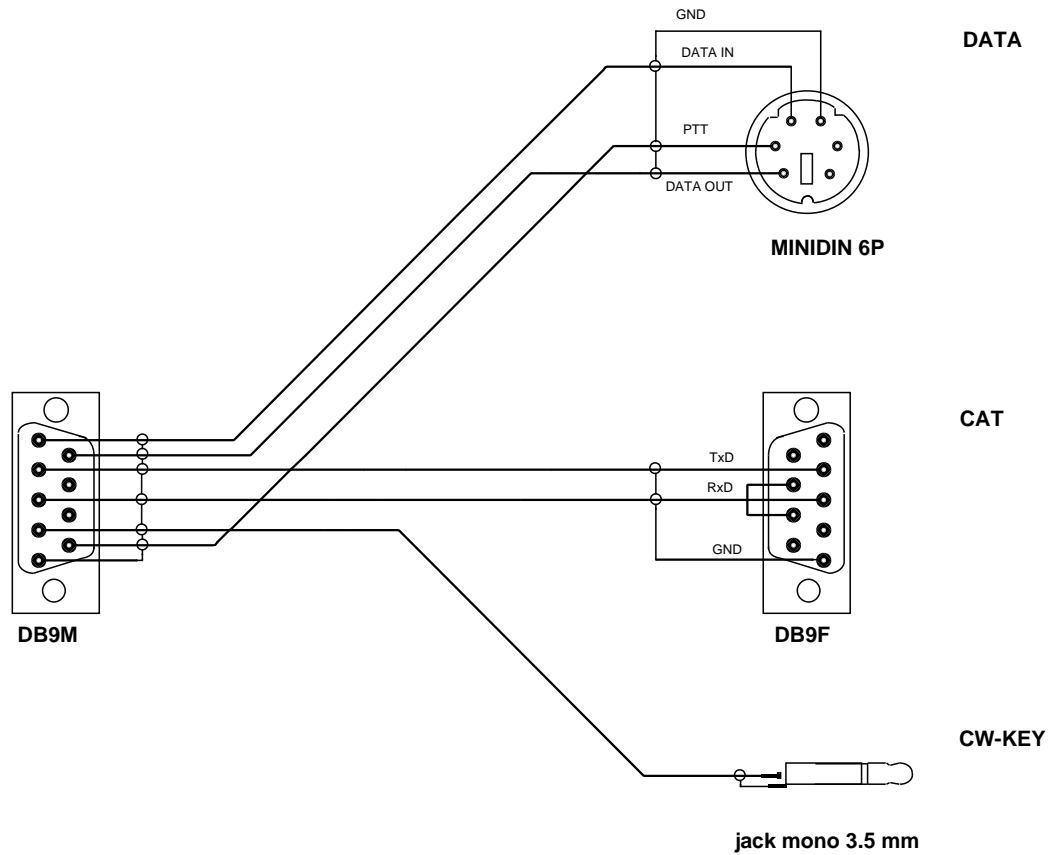

Positionnement

Cavaliers

- 1 - BF OUT
- 2 - DATA RX
- 3 - DATA TX
- 4 - DATA RTS
- 5 - GND
- 6 - BF IN
- 7 - V. ALIM
- 8 - N.C.
- 9 - DATA DTR

**ATTENTION : ALIMENTATION EXTERNE DU DIGIBOX2**

TOUS LES CONNECTEURS: VUE COTE SUDURES

Câble DY-05		DATE: 01/09/2012	
DIGIBOX 2.2	YAESU FT-950		
PAGE 1/1			