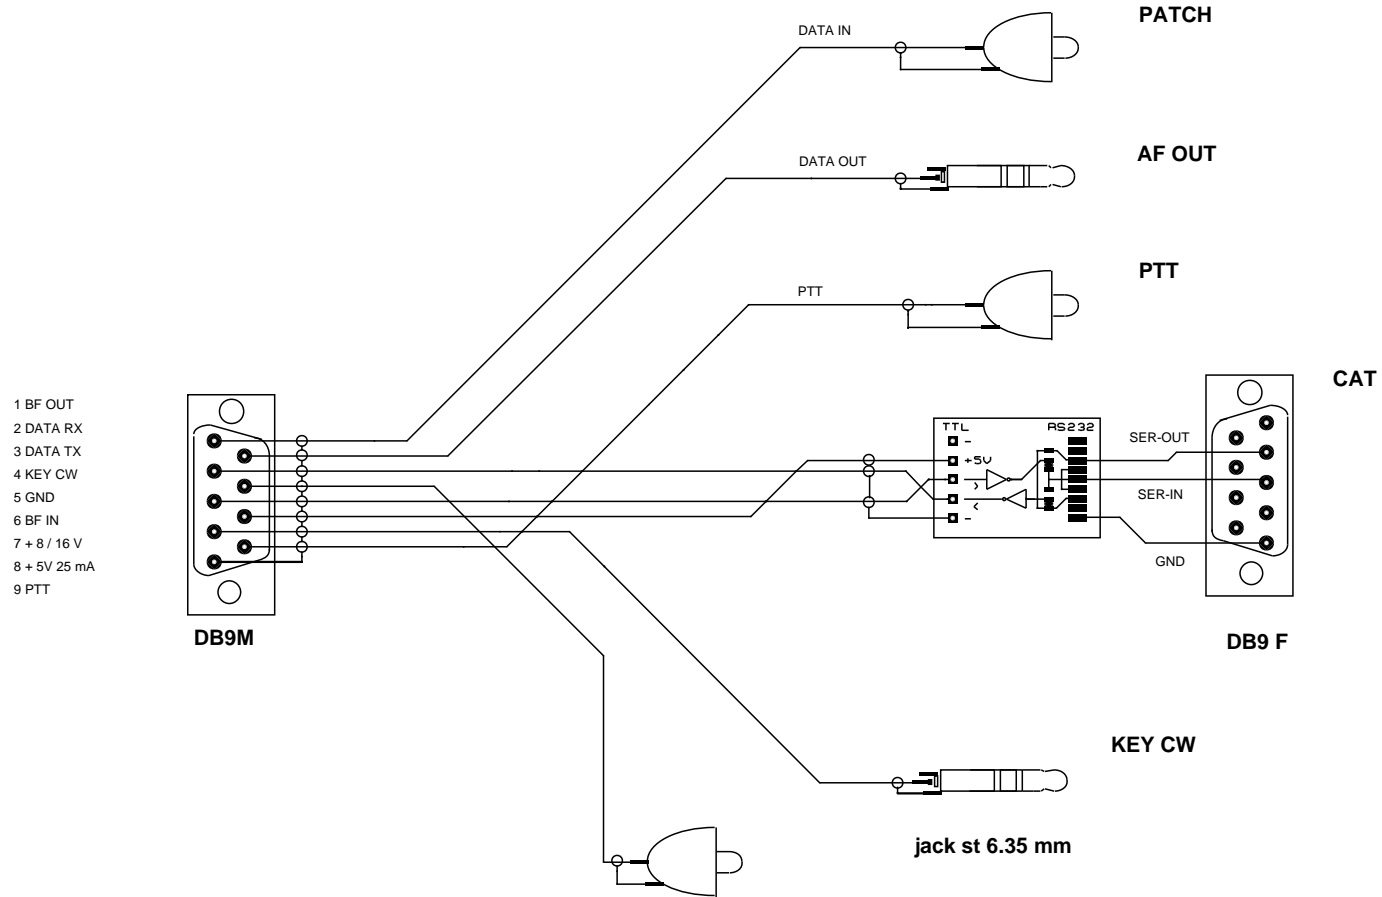

YAESU

FT-1000MP FT-2000 FT-5000

IL FAUT DECONNECTER LE MICRO PENDANT L'EMISSION EN psk

TOUS LES CONNECTEURS: VUE COTE SUDURES

CABLE DY23-03B		
DOSSIER:	DIGIBOX2.3	DATE: 16/08/2013
VERSION:	1.1	
PAGE:	1/1	
THEODORE RADU	www.dyofrad.com	tel. +336 31 63 09 88